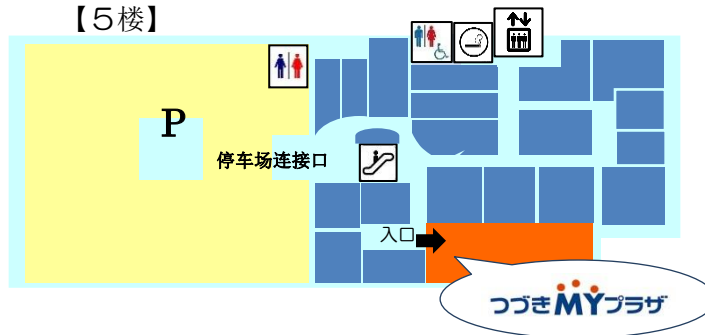

本施設の交流区以及多功能教室 1 可自由使用。如需使用其他房间，必须事先进行登记。以区内为主要活动场所的下列团体和团队，区内在住、在职、在学人员以及居住在区外附近地区的青少年可登记使用。

【使用者的区分】

- 支援外国人的团体/ 从事支援外国人、外国人互助、国际交流等活动的团体
- 培育青少年的团体/ 从事培养青少年健全活动的团体
- 青少年组成的团队/ 在都筑区内及区外附近地区在住、在职、在学的青少年所组成的团队，原则上是以初中生以上，初、高中生年龄段为中心的青少年所组成的团队
- 其他市民活动团体/ 除支援外国人及培养青少年健全活动以外的市民活动团体
- 青少年（个人）/ 以初高中生年龄段的青少年为主

【使用时间段】

研修室 1・研修室 2・多用途教室 2

A 10:00~13:00 C 15:30~18:00

B 13:00~15:30 D 18:00~21:00

音乐演奏室・舞蹈练习室

● 周一至周五 ● 周末及节假日

A 10:00~13:00 A 10:00~12:00

B 13:00~15:30 B 12:00~14:00

C 15:30~18:00 C 14:00~16:00

D 18:00~21:00 D 16:00~18:00

【受理開始日】

使用者区分 设施	外国人 支援	青少年 培育	青少年 团队	其他市民 活动	青少年 (个人)
研修室 1	6 个月前	3 个月前	3 个月前	1 个月前	—
研修室 2	6 个月前	3 个月前	3 个月前	1 个月前	—
多用途教室 1	—	—	—	—	—
多用途教室 2	3 个月前	6 个月前	6 个月前	1 个月前	—
舞蹈练习室	3 个月前	3 个月前	3 个月前	—	当天
音乐演奏室	3 个月前	3 个月前	3 个月前	—	当天

※ 分别可在使用日的前 1-6 个月间进行预约。

横滨市营地下铁「中心北」车站下车，步行 3 分
Northport Mall 5 楼

【5楼】

开馆时间 周一至周五 10:00~21:00 周末及节假日 10:00~18:00

休馆日 每月第 3 星期一（遇到节假日为隔日）、年末年初

都筑多文化・青少年交流活动中心

(つづき MY プラザ)

〒224-0003 横滨市都筑区中川中央 1-25-1 NORTHPORT・MALL5 楼

TEL 045-914-7171 FAX 045-914-7172

e-mail my-plaza@tsuzuki-koryu.org

URL http://tsuzuki-myplaza.net/

【运营】

都筑多文化・青少年交流活动中心

为外国人以及初、高中生等青少年提供支援。

多文化、多年代交流的“场所”。